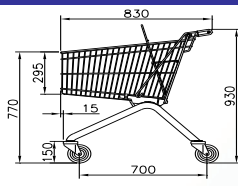

Tevens bestaat de mogelijkheid om uw wagens geheel naar eigen wens te personaliseren met de volgende opties tegen meerprijs.

- Muntsloten
- Handgreep voorzien van uw logo
- Comfort handgrepen
- Kratvoorzieningen
- Maxi Cosi of Maxi Cosi frame
- Poedercoating
- Rolbaanwielen
- Scannerhouder

AT 80

AT 136

Lengte wagens in mm

	1	10	25
AT 80	830	2675	5750
AT 100	910	2890	6190
AT 130	990	3040	5910
AT 136	915	2895	6195
AT 150	985	2830	5905

	1	10	25
AT 180 W	1065	2910	5985
AT 180	1065	2910	5985
AT 185	1090	2935	6010
AT 210	1075	3145	6595