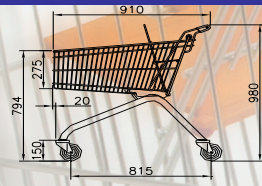

AT 100

AT 150